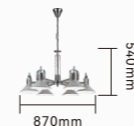

6231/8+4P
Item Size: Φ 800*H750mm
Power: E14*12

6231/6+3P
Item Size: $\Phi 670 \times H 740$ mm
Power: E14*9

6231/6P
Item Size: $\Phi 630 \times H 510$ mm
Power: E14*6

6231/4P-L

Item Size: L1260*W210*H1000mm
Power: E14*8

6281/5P

Item Size: $\Phi 720 \times H 510$ mm
Power: E27*3

6281/3P

Item Size: $\Phi 630 \times H 510$ mm
Power: E27*3

MODERN SIMPLICITY

Its unique design, novel style, modern romantic style with the unique and noble elegant temperament.

6281/5P
Item Size: $\Phi 870 \times H 540 \text{mm}$
Power: E27*5

6281/1W
Item Size: $W 120 \times E 220 \times H 290 \text{mm}$
Power: E27*1

6097/12+6P
Item Size: Φ 800*H750mm
Power: E14*18

6097/2W
Item Size: W260*E210*H230mm
Power: E14*2

6097/10+5P
Item Size: $\Phi 800 \times H750$ mm
Power: E14*15

6097/8P
Item Size: $\Phi 670 \times H740$ mm
Power: E14*8

6252/5P
Item Size: Φ 610*H680mm
Power: E14*5

1979/4
Item Size: 1160*240*1500mm
Power: LED 36W