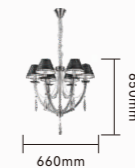

46048/300
Item Size: W300*D200*H300mm
Power: E14*3

22352/1000/B
Item Size: L1000*H320mm
Power: E14*12

26048/700
Item Size: Φ 700mm
Power: E14*13

46048/300
Item Size: W300*D200*H300mm
Power: E14*3

22352/1000/B
Item Size: L1000*H320mm
Power: E14*12

26048/700
Item Size: Φ 700mm
Power: E14*13

46048/300
Item Size: W300*D200*H300mm
Power: E14*3

8852/D1000*L3000
Item Size: Φ 1000*H3000mm
Power: LED

6331/8P
Item Size: $\Phi 820 \times H 770 \text{mm}$
Power: E14*8

6331/6P
Item Size: $\Phi 660 \times H 650 \text{mm}$
Power: E14*6

6331/8P-L

Item Size: L1180*W580*H620mm
Power: E14*8

6331/2W

Item Size: W380*E230*H370mm
Power: E14*2

6331/1W

Item Size: W180*E230*H370mm
Power: E14*1