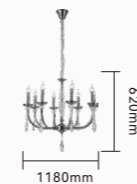

365mm

290mm

RT9291
Item Size: W290*H365mm
Power: LED

RT8022-A
Item Size: Φ 240*H400mm
Power: LED

RT8022-C
Item Size: Φ 340*H250mm
Power: LED

RT8022-B
Item Size: Φ 200*H270mm
Power: LED

PENDANT LAMP

Its unique design, novel style, modern romantic style with the unique and noble elegant temperament

6331/6P
Item Size: $\Phi 660 \times H 650 \text{mm}$
Power: E14*6

6331/8P-L

Item Size: L1180*W580*H620mm
Power: E14*8

6331/2W

Item Size: W380*E230*H370mm
Power: E14*2

6331/1W

Item Size: W180*E230*H370mm
Power: E14*1

6231/8+4P
Item Size: Φ 800*H750mm
Power: E14*12

6231/6+3P
Item Size: $\Phi 670 \times H 740$ mm
Power: E14*9

6231/6P
Item Size: $\Phi 630 \times H 510$ mm
Power: E14*6

6231/4P-L

Item Size: L1260*W210*H1000mm
Power: E14*8

6231/1W

Item Size: W120*E180*H250mm
Power: E14*1

6314/8P
Item Size: L1180*W580*H620mm
Power: E14*8

6314/6P
Item Size: Φ 820*H770mm
Power: E14*6

6314/1W

Item Size: W180*E230*H370mm
Power: E14*1

6314/2W

Item Size: W380*E230*H370mm
Power: E14*2