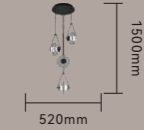

6281/5P

Item Size: $\Phi 720 \times H 510$ mm
Power: E27*3

6281/3P

Item Size: $\Phi 630 \times H 510$ mm
Power: E27*3

MODERN SIMPLICITY

Its unique design, novel style, modern romantic style with the unique and noble elegant temperament.

6281/5P
Item Size: $\Phi 870 \times H 540 \text{mm}$
Power: E27*5

6281/1W
Item Size: $W 120 \times E 220 \times H 290 \text{mm}$
Power: E27*1

6097/12+6P
Item Size: Φ 800*H750mm
Power: E14*18

6097/2W
Item Size: W260*E210*H230mm
Power: E14*2

6097/10+5P
Item Size: $\Phi 800 \times H750$ mm
Power: E14*15

6097/8P
Item Size: $\Phi 670 \times H740$ mm
Power: E14*8

6252/5P
Item Size: Φ 610*H680mm
Power: E14*5

1979/4
Item Size: 1160*240*1500mm
Power: LED 36W

1979/4(3+1)
Item Size: Φ 520*H1500mm
Power: LED 36W

19001/L1200
Item Size: L1200*W400mm
Power: G9*14

19001/420
Item Size: L420*W400mm
Power: G9*10

19001/B
Item Size: W120*E220*H290mm
Power: G9*3

J6039/6+4