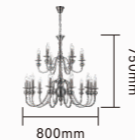

6231/8+4P
Item Size: Φ 800*H750mm
Power: E14*12

6231/6+3P
Item Size: $\Phi 670 \times H 740$ mm
Power: E14*9

6231/6P
Item Size: $\Phi 630 \times H 510$ mm
Power: E14*6

6231/4P-L

Item Size: L1260*W210*H1000mm
Power: E14*8

6231/1W

Item Size: W120*E180*H250mm
Power: E14*1

6314/8P
Item Size: L1180*W580*H620mm
Power: E14*8

6314/6P
Item Size: Φ 820*H770mm
Power: E14*6

6314/1W

Item Size: W180*E230*H370mm
Power: E14*1

6314/2W

Item Size: W380*E230*H370mm
Power: E14*2

6281/5P

Item Size: $\Phi 720 \times H 510$ mm
Power: E27*3

6281/3P

Item Size: $\Phi 630 \times H 510$ mm
Power: E27*3

MODERN SIMPLICITY

Its unique design, novel style, modern romantic style with the unique and noble elegant temperament.

6281/5P
Item Size: $\Phi 870 \times H 540 \text{mm}$
Power: E27*5

6281/1W
Item Size: $W 120 \times E 220 \times H 290 \text{mm}$
Power: E27*1

6097/12+6P
Item Size: Φ 800*H750mm
Power: E14*18

6097/2W
Item Size: W260*E210*H230mm
Power: E14*2