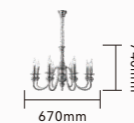

6231/8+4P
Item Size: Φ 800*H750mm
Power: E14*12

6231/6+3P
Item Size: $\Phi 670 \times H 740$ mm
Power: E14*9

6231/6P
Item Size: $\Phi 630 \times H 510$ mm
Power: E14*6

6231/4P-L

Item Size: L1260*W210*H1000mm
Power: E14*8

6281/5P

Item Size: $\Phi 720 \times H 510$ mm
Power: E27*3

6281/3P

Item Size: $\Phi 630 \times H 510$ mm
Power: E27*3

MODERN SIMPLICITY

Its unique design, novel style, modern romantic style with the unique and noble elegant temperament.

6281/5P
Item Size: $\Phi 870 \times H 540 \text{mm}$
Power: E27*5

6281/1W
Item Size: $W 120 \times E 220 \times H 290 \text{mm}$
Power: E27*1

6097/12+6P
Item Size: Φ 800*H750mm
Power: E14*18

6097/2W
Item Size: W260*E210*H230mm
Power: E14*2

6097/10+5P
Item Size: $\Phi 800 \times H750$ mm
Power: E14*15

6097/8P
Item Size: $\Phi 670 \times H740$ mm
Power: E14*8

6252/5P
Item Size: Φ 610*H680mm
Power: E14*5

1979/4
Item Size: 1160*240*1500mm
Power: LED 36W