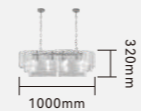

D60604-450

Item Size: 250*150*H450mm
Power: LED

300mm

500mm

T60604-500

Item Size: 300*200*H500mm
Power: LED

22352/1000/A
Item Size: L1000*H320mm
Power: E14*12

26048/700
Item Size: Φ 700mm
Power: E14*13

46048/300
Item Size: W300*D200*H300mm
Power: E14*3

22352/1000/B
Item Size: L1000*H320mm
Power: E14*12

26048/700
Item Size: Φ 700mm
Power: E14*13

46048/300
Item Size: W300*D200*H300mm
Power: E14*3

22352/1000/B
Item Size: L1000*H320mm
Power: E14*12