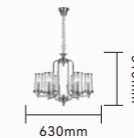

26048/700
Item Size: Φ 700mm
Power: E14*13

46048/300
Item Size: W300*D200*H300mm
Power: E14*3

8852/D1000*L3000
Item Size: Φ 1000*H3000mm
Power: LED

6331/8P
Item Size: $\Phi 820 \times H 770 \text{mm}$
Power: E14*8

6331/6P
Item Size: $\Phi 660 \times H 650 \text{mm}$
Power: E14*6

6331/8P-L

Item Size: L1180*W580*H620mm
Power: E14*8

6331/2W

Item Size: W380*E230*H370mm
Power: E14*2

6331/1W

Item Size: W180*E230*H370mm
Power: E14*1

6271/10P
Item Size: Φ 870*H540mm
Power: E14*10

6271/8P
Item Size: Φ 720*H510mm
Power: E14*8

6271/2W
Item Size: W120*E220*H290mm
Power: E14*2

EUROPEAN CLASSICAL

Night is blooming in the love, I am singing for you ,the tulip in the
dream Emanating the fragrance
We share the Beethoven' moonlight, tonight

6231/8+4P
Item Size: Φ 800*H750mm
Power: E14*12

6231/6+3P
Item Size: $\Phi 670 \times H 740$ mm
Power: E14*9

6231/6P
Item Size: $\Phi 630 \times H 510$ mm
Power: E14*6

6231/4P-L

Item Size: L1260*W210*H1000mm
Power: E14*8