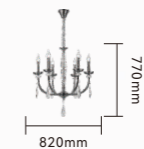

6331/6P
Item Size: $\Phi 660 \times H 650 \text{mm}$
Power: E14*6

6331/8P-L

Item Size: L1180*W580*H620mm
Power: E14*8

6331/2W

Item Size: W380*E230*H370mm
Power: E14*2

6331/1W

Item Size: W180*E230*H370mm
Power: E14*1

6271/10P
Item Size: Φ 870*H540mm
Power: E14*10

6271/8P
Item Size: Φ 720*H510mm
Power: E14*8

6271/2W
Item Size: W120*E220*H290mm
Power: E14*2

EUROPEAN CLASSICAL

Night is blooming in the love, I am singing for you ,the tulip in the
dream Emanating the fragrance
We share the Beethoven' moonlight, tonight

6231/8+4P
Item Size: Φ 800*H750mm
Power: E14*12

6231/6+3P
Item Size: $\Phi 670 \times H 740$ mm
Power: E14*9

6231/6P
Item Size: $\Phi 630 \times H 510$ mm
Power: E14*6

6231/4P-L

Item Size: L1260*W210*H1000mm
Power: E14*8

6231/1W

Item Size: W120*E180*H250mm
Power: E14*1

6314/8P
Item Size: L1180*W580*H620mm
Power: E14*8

6314/6P
Item Size: Φ 820*H770mm
Power: E14*6

6314/1W

Item Size: W180*E230*H370mm
Power: E14*1

6314/2W

Item Size: W380*E230*H370mm
Power: E14*2