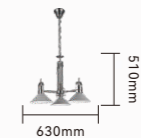

6231/8+4P
Item Size: Φ 800*H750mm
Power: E14*12

6231/6+3P
Item Size: $\Phi 670 \times H 740$ mm
Power: E14*9

6231/6P
Item Size: $\Phi 630 \times H 510$ mm
Power: E14*6

6231/4P-L

Item Size: L1260*W210*H1000mm
Power: E14*8

6231/1W

Item Size: W120*E180*H250mm
Power: E14*1

6314/8P
Item Size: L1180*W580*H620mm
Power: E14*8

6314/6P
Item Size: Φ 820*H770mm
Power: E14*6

6314/1W

Item Size: W180*E230*H370mm
Power: E14*1

6314/2W

Item Size: W380*E230*H370mm
Power: E14*2

6281/5P

Item Size: $\Phi 720 \times H 510$ mm
Power: E27*3

6281/3P

Item Size: $\Phi 630 \times H 510$ mm
Power: E27*3

MODERN SIMPLICITY

Its unique design, novel style, modern romantic style with the unique and noble elegant temperament.

6281/5P
Item Size: $\Phi 870 \times H 540 \text{mm}$
Power: E27*5

6281/1W
Item Size: $W 120 \times E 220 \times H 290 \text{mm}$
Power: E27*1

6097/12+6P
Item Size: Φ 800*H750mm
Power: E14*18

6097/2W
Item Size: W260*E210*H230mm
Power: E14*2