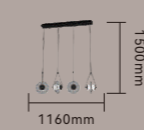

6231/8+4P
Item Size: Φ 800*H750mm
Power: E14*12

6231/6+3P
Item Size: $\Phi 670 \times H 740$ mm
Power: E14*9

6231/6P
Item Size: $\Phi 630 \times H 510$ mm
Power: E14*6

6231/4P-L

Item Size: L1260*W210*H1000mm
Power: E14*8

6281/5P

Item Size: $\Phi 720 \times H 510$ mm
Power: E27*3

6281/3P

Item Size: $\Phi 630 \times H 510$ mm
Power: E27*3

MODERN SIMPLICITY

Its unique design, novel style, modern romantic style with the unique and noble elegant temperament.

6281/5P
Item Size: $\Phi 870 \times H 540 \text{mm}$
Power: E27*5

6281/1W
Item Size: $W 120 \times E 220 \times H 290 \text{mm}$
Power: E27*1

6097/12+6P
Item Size: Φ 800*H750mm
Power: E14*18

6097/2W
Item Size: W260*E210*H230mm
Power: E14*2

6097/10+5P
Item Size: $\Phi 800 \times H750$ mm
Power: E14*15

6097/8P
Item Size: $\Phi 670 \times H740$ mm
Power: E14*8

6252/5P
Item Size: Φ 610*H680mm
Power: E14*5

1979/4
Item Size: 1160*240*1500mm
Power: LED 36W