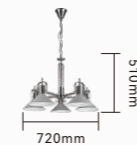

6231/8+4P
Item Size: Φ 800*H750mm
Power: E14*12

6231/6+3P
Item Size: $\Phi 670 \times H 740$ mm
Power: E14*9

6231/6P
Item Size: $\Phi 630 \times H 510$ mm
Power: E14*6

6231/4P-L

Item Size: L1260*W210*H1000mm
Power: E14*8

6231/1W

Item Size: W120*E180*H250mm
Power: E14*1

6314/8P
Item Size: L1180*W580*H620mm
Power: E14*8

6314/6P
Item Size: Φ 820*H770mm
Power: E14*6

6314/1W

Item Size: W180*E230*H370mm
Power: E14*1

6314/2W

Item Size: W380*E230*H370mm
Power: E14*2

6281/5P

Item Size: $\Phi 720 \times H 510$ mm
Power: E27*3

6281/3P

Item Size: $\Phi 630 \times H 510$ mm
Power: E27*3

MODERN SIMPLICITY

Its unique design, novel style, modern romantic style with the unique and noble elegant temperament.

6281/5P
Item Size: $\Phi 870 \times H 540 \text{mm}$
Power: E27*5

6281/1W
Item Size: $W 120 \times E 220 \times H 290 \text{mm}$
Power: E27*1

6097/12+6P
Item Size: Φ 800*H750mm
Power: E14*18

6097/2W
Item Size: W260*E210*H230mm
Power: E14*2