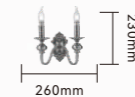

6231/8+4P
Item Size: Φ 800*H750mm
Power: E14*12

6231/6+3P
Item Size: $\Phi 670 \times H 740$ mm
Power: E14*9

6231/6P
Item Size: $\Phi 630 \times H 510$ mm
Power: E14*6

6231/4P-L

Item Size: L1260*W210*H1000mm
Power: E14*8

6231/1W

Item Size: W120*E180*H250mm
Power: E14*1

6314/8P
Item Size: L1180*W580*H620mm
Power: E14*8

6314/6P
Item Size: Φ 820*H770mm
Power: E14*6

6314/1W

Item Size: W180*E230*H370mm
Power: E14*1

6314/2W

Item Size: W380*E230*H370mm
Power: E14*2

6281/5P

Item Size: $\Phi 720 \times H 510$ mm
Power: E27*3

6281/3P

Item Size: $\Phi 630 \times H 510$ mm
Power: E27*3

MODERN SIMPLICITY

Its unique design, novel style, modern romantic style with the unique and noble elegant temperament.

6281/5P
Item Size: $\Phi 870 \times H 540 \text{mm}$
Power: E27*5

6281/1W
Item Size: $W 120 \times E 220 \times H 290 \text{mm}$
Power: E27*1

6097/12+6P
Item Size: Φ 800*H750mm
Power: E14*18

6097/2W
Item Size: W260*E210*H230mm
Power: E14*2