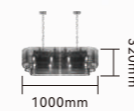

D60604-450

Item Size: 250*150*H450mm
Power: LED

300mm

500mm

T60604-500

Item Size: 300*200*H500mm
Power: LED

22352/1000/A
Item Size: L1000*H320mm
Power: E14*12

26048/700
Item Size: Φ 700mm
Power: E14*13

46048/300
Item Size: W300*D200*H300mm
Power: E14*3

22352/1000/B
Item Size: L1000*H320mm
Power: E14*12

26048/700
Item Size: Φ 700mm
Power: E14*13

46048/300
Item Size: W300*D200*H300mm
Power: E14*3

22352/1000/B
Item Size: L1000*H320mm
Power: E14*12

26048/700
Item Size: Φ 700mm
Power: E14*13

46048/300
Item Size: W300*D200*H300mm
Power: E14*3

8852/D1000*L3000
Item Size: Φ 1000*H3000mm
Power: LED

6331/8P
Item Size: $\Phi 820 \times H 770 \text{mm}$
Power: E14*8